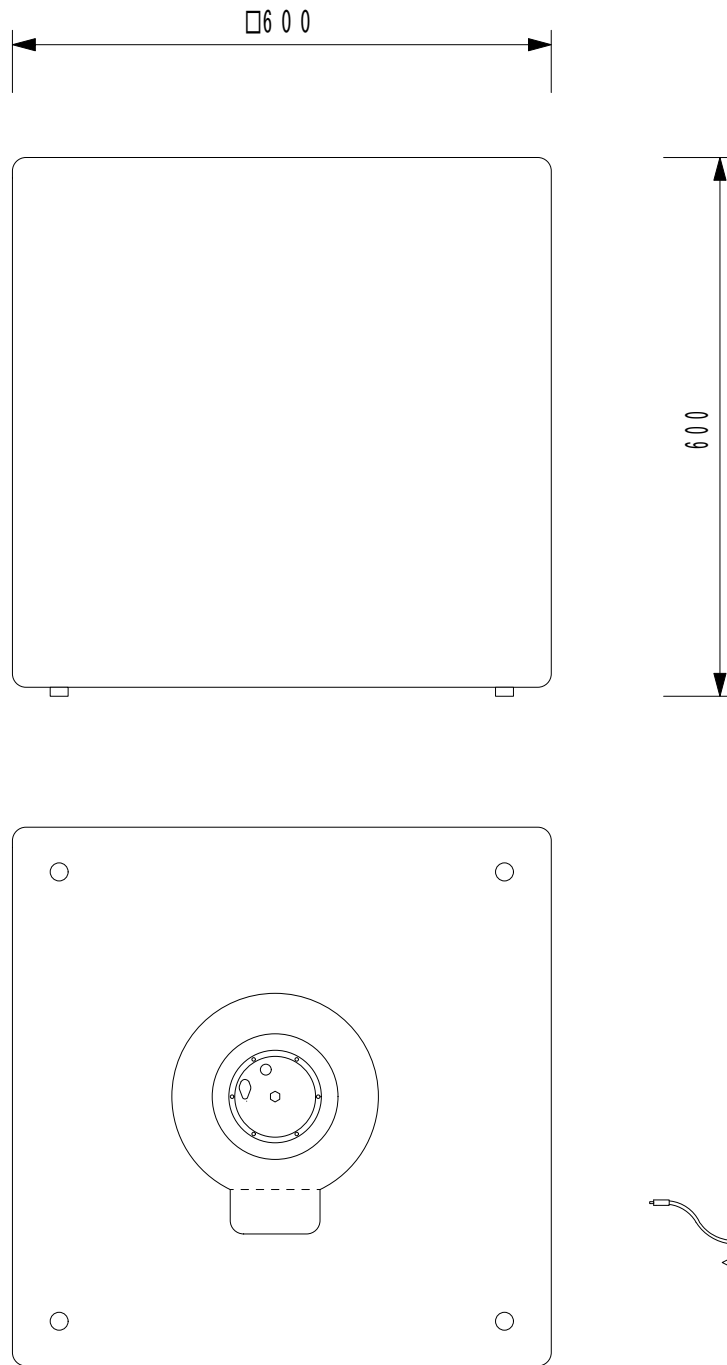

Curacion

品名	キューブ60cm	光源 電源仕様	フルカラーLED (RGB) DC5V1.5A
品番	80206	重量	10.3kg
防水規格	IP67 (充電器は屋内仕様)	付属品	専用充電器 ※リモコン別売り
材質	ポリエチレン	株式会社サンケイディライト	