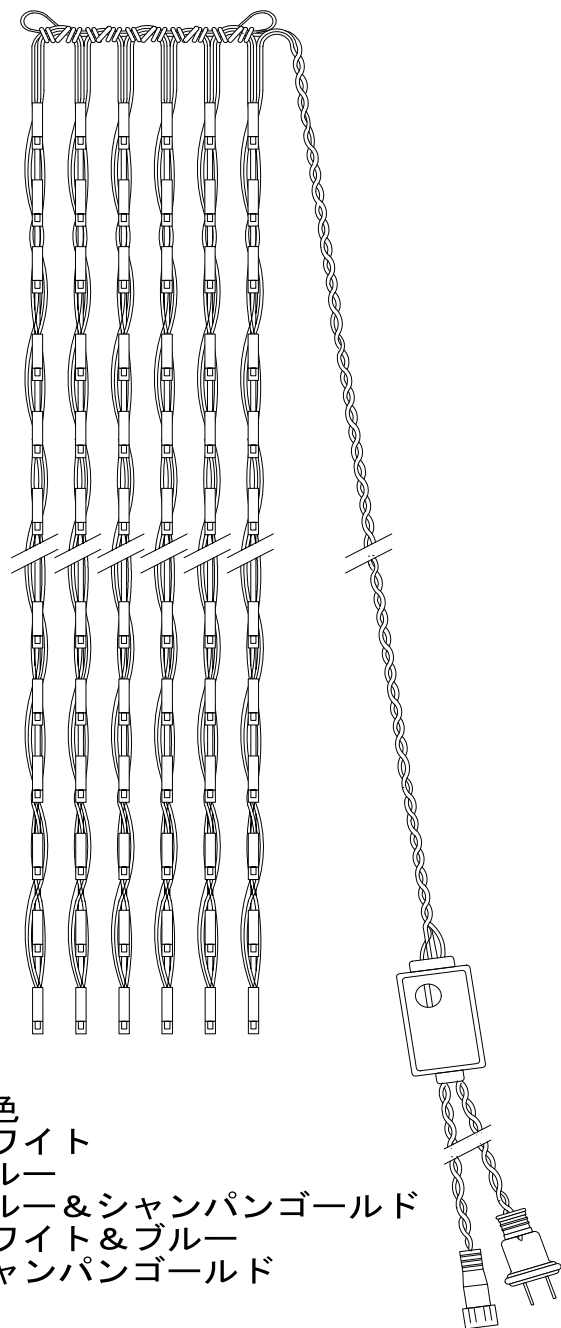

5000

全5色

- ・ ホワイト
- ・ ブルー
- ・ ブルー&シャンパンゴールド
- ・ ホワイト&ブルー
- ・ シャンパンゴールド

商品名	ドレープナイアガラ600球	配線色	透明配線
定格電圧	100V	球数	600球
消費電力	40W	電源	専用コントローラー付属
重量	1.25kg		
防水規格	IP67	株式会社サンケイディライト	