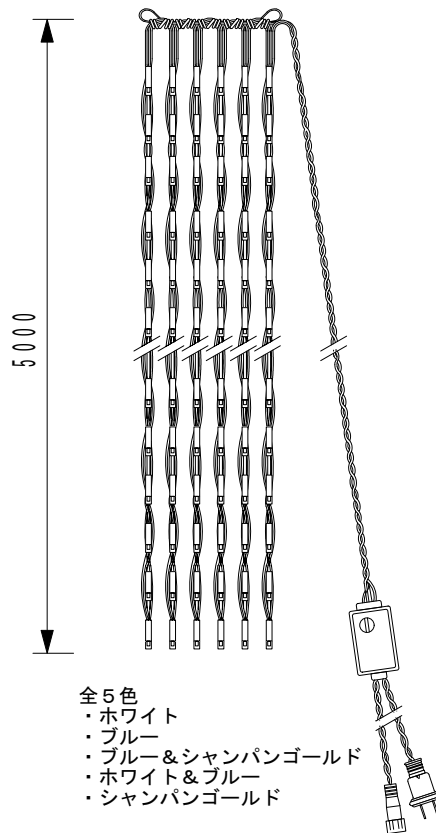

ドレープナイアガラ720球

ドレープナイアガラ600球

- 全5色
 ・ホワイト
 ・ブルー
 ・ブルー&シャンパンゴールド
 ・ホワイト&ブルー
 ・シャンパンゴールド

トップスター120球

- 全4色
 ・ホワイト
 ・ブルー
 ・ホワイト&ブルー
 ・シャンパンゴールド

商品名	ドレープナイアガラ720球	配線色	透明配線
定格電圧	100V	球数	720球
消費電力	56W	電源	専用コントローラー付属
重量	1.9kg		
防水規格	IP67	株式会社サンケイディライト	