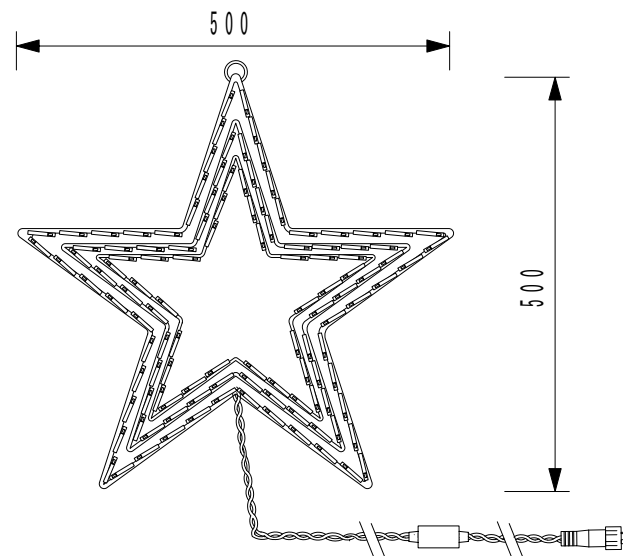

ドレープナイアガラ720球

ドレープナイアガラ600球

- 全5色
 ・ホワイト
 ・ブルー
 ・ブルー&シャンパンゴールド
 ・ホワイト&ブルー
 ・シャンパンゴールド

トップスター120球

- 全4色
 ・ホワイト
 ・ブルー
 ・ホワイト&ブルー
 ・シャンパンゴールド

商品名	ドレープナイアガラ720球	配線色	透明配線
定格電圧	100V	球数	720球
消費電力	56W	電源	専用コントローラー付属
重量	1.9kg		
防水規格	IP67	株式会社サンケイディライト	