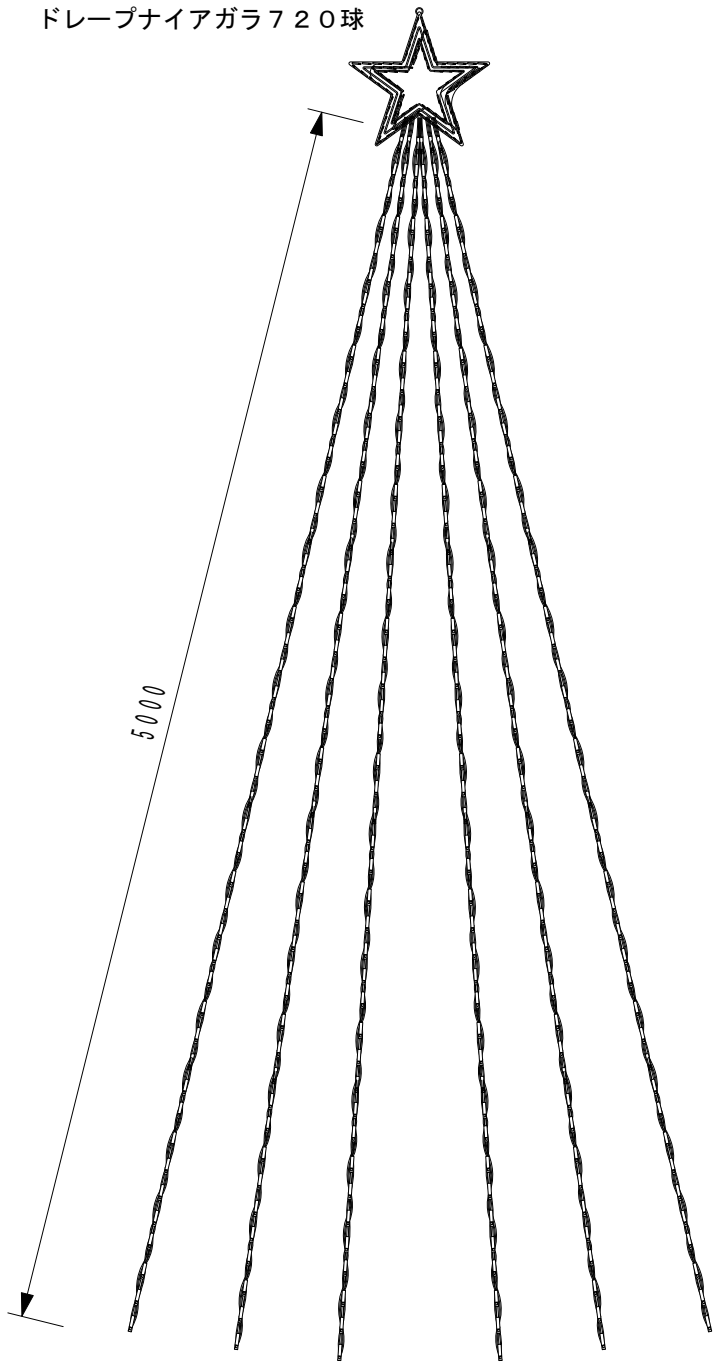

ドレープナイアガラ720球

ドレープナイアガラ600球

- 全5色
 ・ホワイト
 ・ブルー
 ・ブルー&シャンパンゴールド
 ・ホワイト&ブルー
 ・シャンパンゴールド

トップスター120球

- 全4色
 ・ホワイト
 ・ブルー
 ・ホワイト&ブルー
 ・シャンパンゴールド

商品名	ドレープナイアガラ720球	配線色	透明配線
定格電圧	100V	球数	720球
消費電力	56W	電源	専用コントローラー付属
重量	1.9kg		
防水規格	IP67	株式会社サンケイディライト	