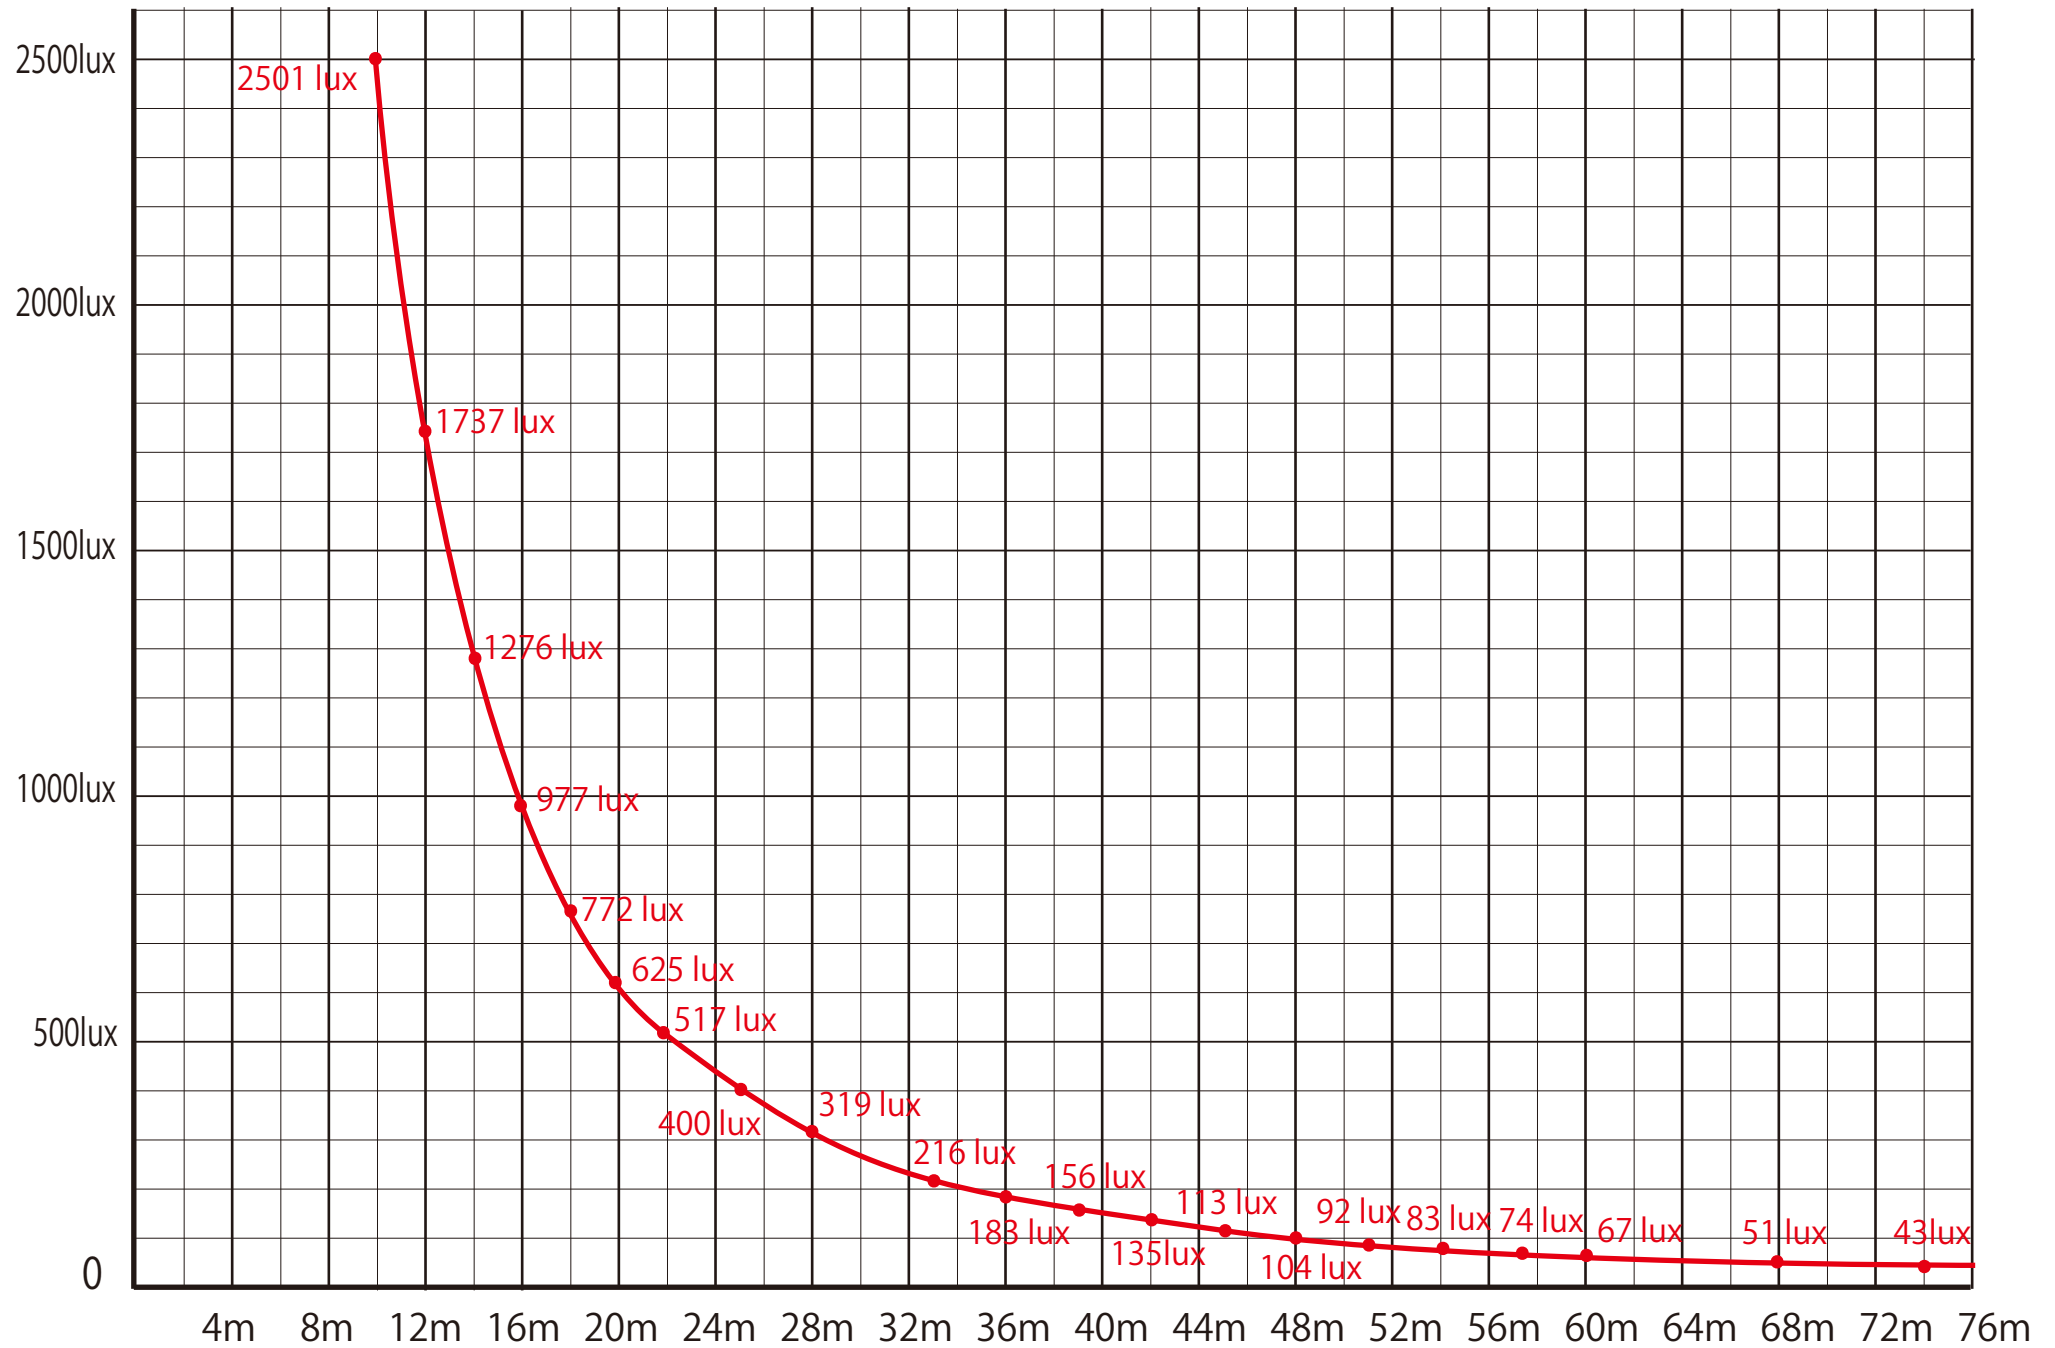

プロジェクトンロゴライト 400W 照度グラフ

【照度】

【照射距離】