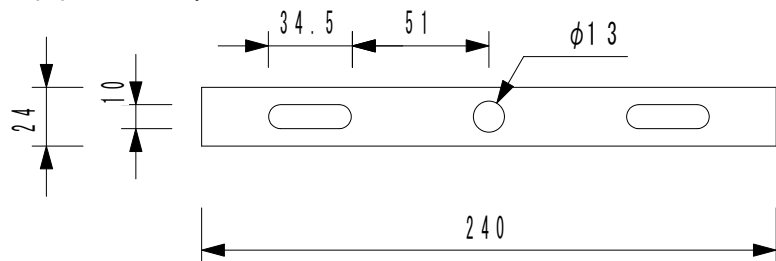

プラグ付きコード1.5m

取付アーム部

品名 型番	RGB投光器50W 60001	LED色	RGB+W（フルカラー）
定格電圧	入力AC100V	本体色	黒
消費電力	最大50W	材質	アルミ
重量	2.1kg	付属品	16色リモコン
防水規格	IP67	株式会社サンケイディライト	