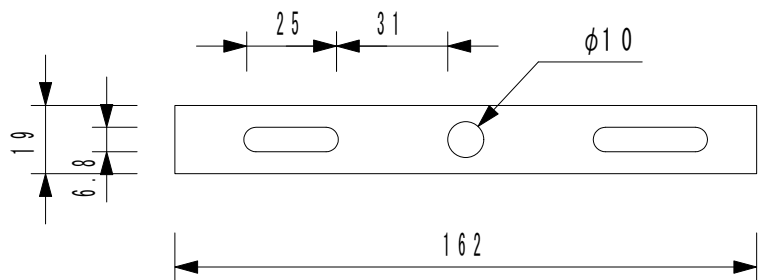

取付アーム部

プラグ付きコード 1.5m

|          |                    |               |               |
|----------|--------------------|---------------|---------------|
| 品名<br>型番 | RGB投光器20W<br>60008 | LED色          | RGB+W (フルカラー) |
| 定格電圧     | 入力AC100V           | 本体色           | 黒             |
| 消費電力     | 最大20W              | 材質            | アルミ           |
| 重量       | 1.1kg              | 付属品           | 16色リモコン       |
| 防水規格     | IP67               | 株式会社サンケイディライト |               |