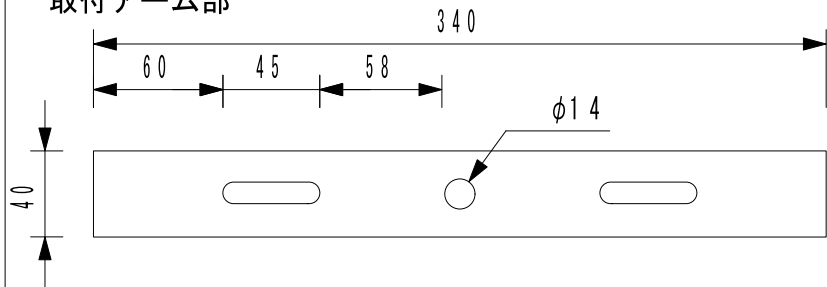

プラグ付きコード1.5m

取付アーム部

品名 型番	RGB投光器200W 60013	LED色	RGB+W (フルカラー)
定格電圧	入力AC100V	本体色	黒
消費電力	最大200W	材質	アルミ
重量	9.4kg	付属品	16色リモコン
防水規格	防雨型	株式会社サンケイディライト	